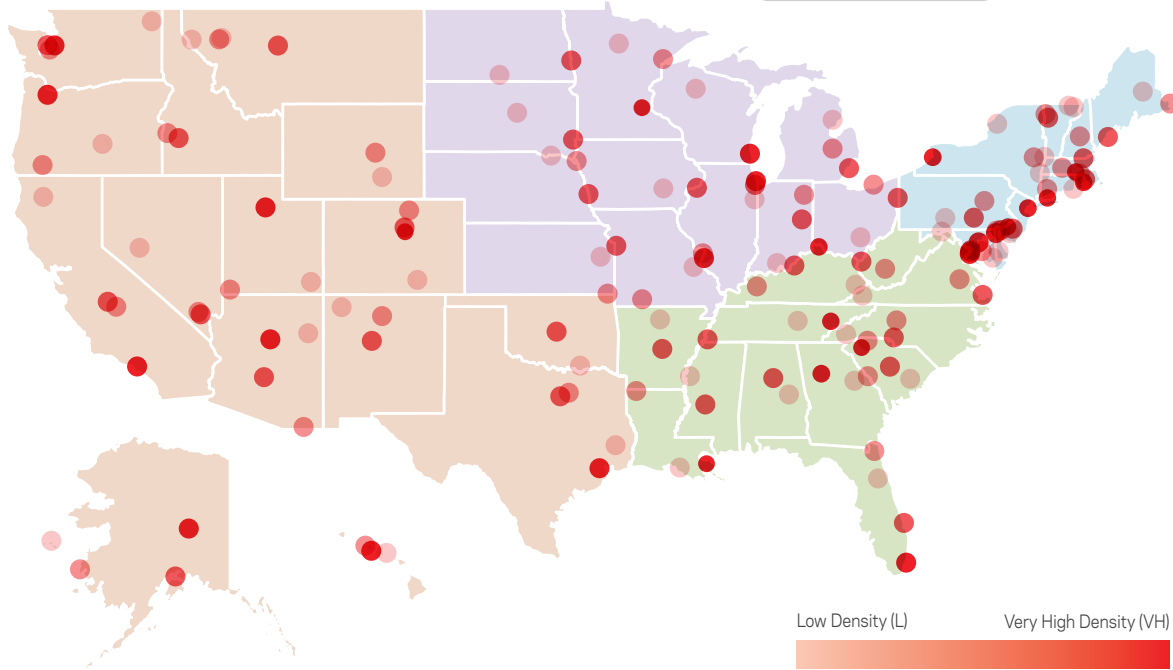

## The Most Economically Distressed Zip Codes in America by State and Population Density

PACIFIC			
<b>Alaska</b>			
99769	Savoonga	L	
99563	Chevak	M	
99508	Anchorage	H	
99775	Fairbanks	VH	
<b>California</b>			
95546	Hoopa	L	
93235	Ivanhoe	M	
93701	Fresno	H	
90059	Los Angeles	VH	
<b>Hawaii</b>			
96770	Maunaloa	L	
96792	Waianae	M	
96817	Honolulu	H	
96826	Honolulu	VH	
<b>Nevada</b>			
89427	Schurz	L	
89115	Las Vegas	M	
89030	N. Las Vegas	H	
<b>Oregon</b>			
97641	Christmas Vly.	L	
97501	Medford	M	
97204	Portland	H	
97209	Portland	VH	
<b>Washington</b>			
99138	Inchelium	L	
98439	Lakewood	M	
98337	Bremerton	H	
98104	Seattle	VH	

PLAINS			
<b>Iowa</b>			
50268	What Cheer	L	
51101	Sioux City	M	
52801	Davenport	H	
<b>Kansas</b>			
66528	Quenemo	L	
66105	Kansas City	M	
66101	Kansas City	H	
<b>Minnesota</b>			
56633	Cass Lake	L	
55802	Duluth	M	
55411	Minneapolis	H	
55454	Minneapolis	VH	
<b>Missouri</b>			
63071	Richwoods	L	
65740	Rockaway Bch.	M	
64127	Kansas City	H	
63108	St. Louis	VH	
<b>Nebraska</b>			
68760	Niobrara	L	
68110	Omaha	M	
68111	Omaha	H	
<b>North Dakota</b>			
58538	Ft. Yates	L	
58102	Fargo	M	
58103	Fargo	H	
<b>South Dakota</b>			
57536	Harrold	L	
57104	Sioux Falls	M	
57103	Sioux Falls	H	

GREAT LAKES			
<b>Illinois</b>			
60958	Pembroke Twp.	L	
62204	E. St. Louis	M	
60472	Robbins	H	
60624	Chicago	VH	
<b>Indiana</b>			
47116	Eckerty	L	
46803	Ft. Wayne	M	
47305	Muncie	H	
<b>Michigan</b>			
48770	Whittimore	L	
48505	Flint	M	
48214	Detroit	H	
<b>Ohio</b>			
45654	New Plymouth	L	
44127	Cleveland	M	
44507	Youngstown	H	
45219	Cincinnati	VH	
<b>Wisconsin</b>			
54520	Hawkins	L	
53224	Milwaukee	M	
53206	Milwaukee	H	
53204	Milwaukee	VH	